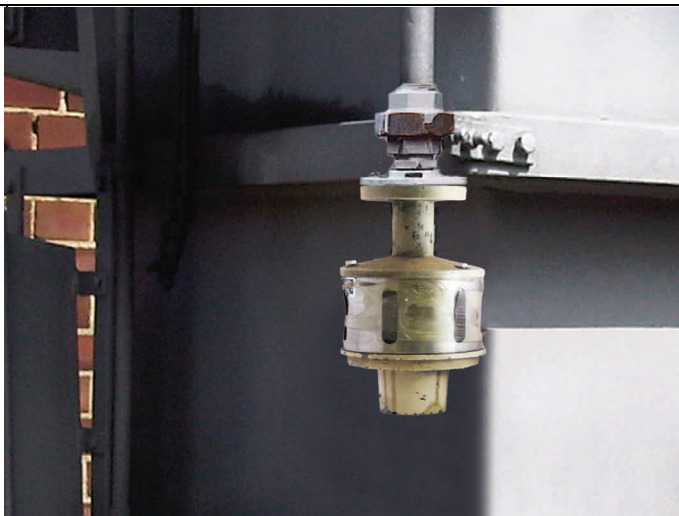

BLD11000

Adaptateur triangulaire de 3/4" BSPP(m) à
DIN SPEC 42562

Ancien assécheur avec bride DIN 42562.

Nouvel assécheur R1 avec bride DIN 42562 flange.

BLD11103

Adaptateur coudé de 3/4 BSPP (m)

Ancien assécheur difficile à recharger.

Nouvel assécheur avec sa bride.

BLD10930

Adaptateur DIN 42567 3/4" BSPP (m)

Ancien assécheur difficile à recharger.

Nouvel assécheur R1 avec sa bride DIN.

BLD10996

Adaptateur coudé DIN 42567 à filetage 3/4" BSPP(m).

Ancien assécheur difficile à recharger.

Nouvel assécheur R1 avec sa bride DIN.

BLD11915
Adaptateur de 3/4" BSPP (m) à 1" PNG.

Ancien assécheur difficile à recharger.

Nouvel assécheur R1 avec bride DIN.

BLD8464
Adaptateur de 3/4" BSPP(f) à 3/4" BSPP(m)